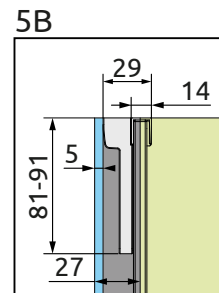

Balos kabin Variant L

Jobbos kabin Variant R

**OLDALFAL S2 / SIDEWALL S2**

| Modell | A2   | X2       | Y2      |
|--------|------|----------|---------|
| S2 80  | 800  | 792-802  | 773-783 |
| S2 90  | 900  | 892-902  | 873-883 |
| S2 100 | 1000 | 992-1002 | 973-983 |

**KDS I**

| Modell    | A1   | X1        | Y1        | B   | C   | D   | H    |
|-----------|------|-----------|-----------|-----|-----|-----|------|
| KDS I 90  | 900  | 895-901   | 873-879   | 520 | 320 | 510 | 2000 |
| KDS I 100 | 1000 | 995-1001  | 973-979   | 620 | 320 | 610 | 2000 |
| KDS I 110 | 1100 | 1095-1101 | 1073-1079 | 620 | 420 | 610 | 2000 |
| KDS I 120 | 1200 | 1195-1201 | 1173-1179 | 820 | 320 | 810 | 2000 |
| KDS I 130 | 1300 | 1295-1301 | 1273-1279 | 820 | 420 | 810 | 2000 |
| KDS I 140 | 1400 | 1395-1401 | 1373-1379 | 820 | 520 | 810 | 2000 |