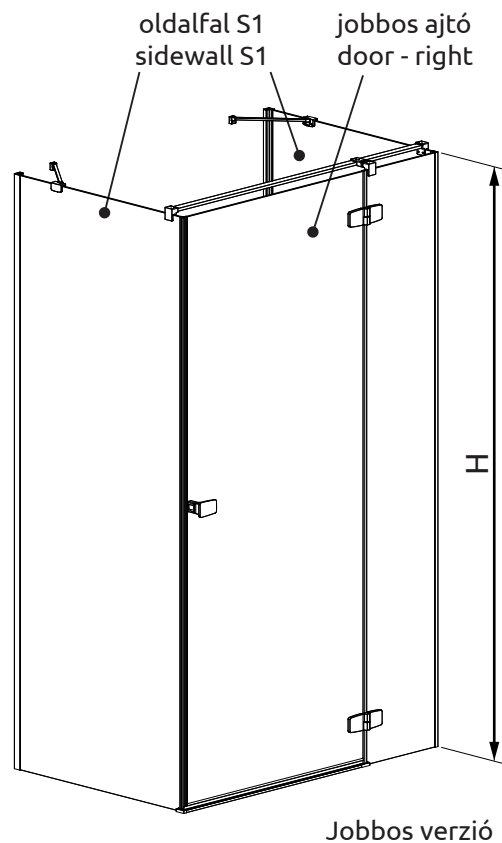

Balos verzió  
Variant L

Jobbos verzió  
Variant R

**KDJ AJTÓ / KDJ DOOR**

Modell	A1	X1	Y1	B	C	D	H
<b>KDJ 80</b>	800	770	760	540	250	505	2000
<b>KDJ 90</b>	900	870	860	640	250	605	2000
<b>KDJ 100</b>	1000	970	960	640	350	605	2000
<b>KDJ 110</b>	1100	1070	1060	740	350	705	2000
<b>KDJ 120</b>	1200	1170	1160	840	350	805	2000

**OLDALFAL S1 / SIDEWALL S1**

Modell	A2	X2	Y2
<b>S1 70</b>	700	672-687	667-682
<b>S1 75</b>	750	722-737	717-732
<b>S1 80</b>	800	772-787	767-782
<b>S1 90</b>	900	872-887	867-882
<b>S1 100</b>	1000	972-987	967-982