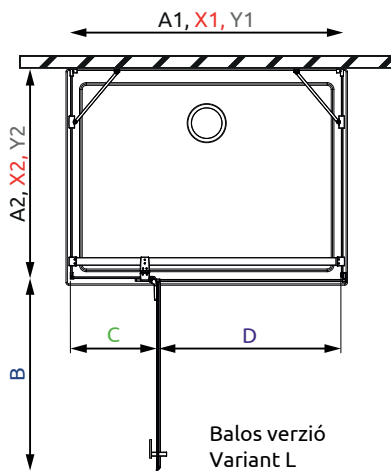

Balos verzió  
Variant L

Jobbos verzió  
Variant R

**KDJ AJTÓ / KDJ DOOR**

Modell	A1	X1	Y1	B	C	D	H
<b>KDJ 80</b>	800	770	760	540	250	505	2000
<b>KDJ 90</b>	900	870	860	640	250	605	2000
<b>KDJ 100</b>	1000	970	960	640	350	605	2000
<b>KDJ 110</b>	1100	1070	1060	740	350	705	2000
<b>KDJ 120</b>	1200	1170	1160	840	350	805	2000

**OLDALFAL S1 / SIDEWALL S1**

Modell	A2	X2	Y2
<b>S1 70</b>	700	672-687	667-682
<b>S1 75</b>	750	722-737	717-732
<b>S1 80</b>	800	772-787	767-782
<b>S1 90</b>	900	872-887	867-882
<b>S1 100</b>	1000	972-987	967-982