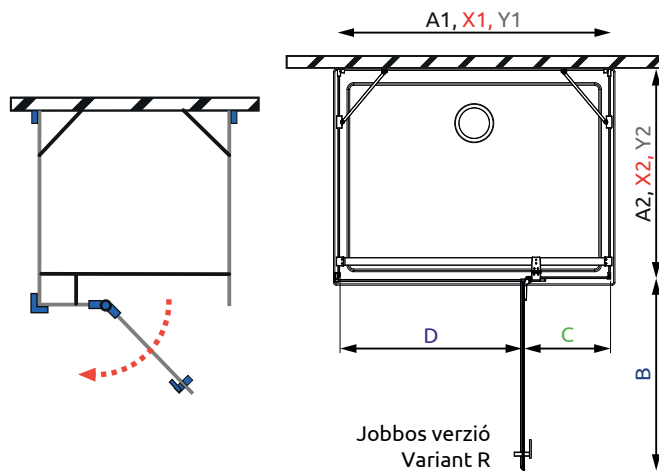

Jobbos verzió
Variant R